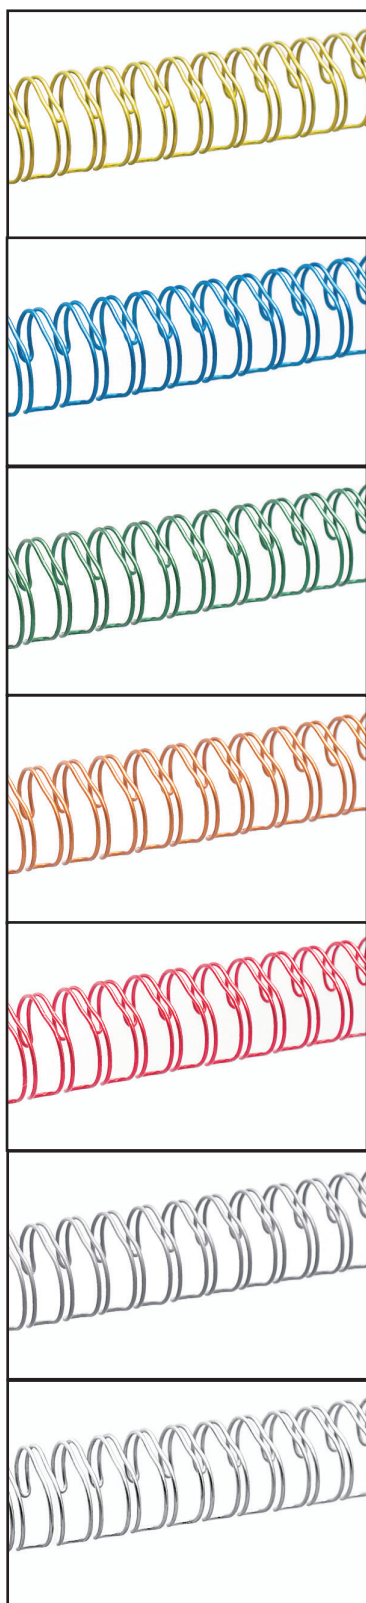

Colores especiales Importado bajo pedido

YELLOW FLUORESCENT

BLUE METALLIC

GREEN METALLIC

GOLD METALLIC

RED METALLIC

GREY

SILVER BRILUX

SELECCIÓN DEL DIÁMETRO según grosor del libro

REFER. EUROPEA	DIÁMETRO INTERIOR		REPRESENTACIÓN GRÁFICA	GROSOR MÁXIMO DEL LIBRO (mm)	CANTIDAD MÁXIMA DEL HOJAS (80 gr)	
	pulgada	mm				
Paso 3:1"	3	3/16	4,8		3	30
	4	1/4	6,4		4,5	45
	5	5/16	7,9		6	60
	6	3/8	9,5		7,5	75
	7	7/16	11,1		9	85
	8	1/2	12,7		10,5	100
	9	9/16	14,3		12	120
Paso 2:1"	10	5/8	15,9		13,5	135
	12	3/4	19		16	165
	14	7/8	22,2		19	180
	16	1	25,4		22	200
	18	1 1/8	28,6		25	225
	20	1 1/4	31,8		28	250
	24	1 1/2	38,1		34	300